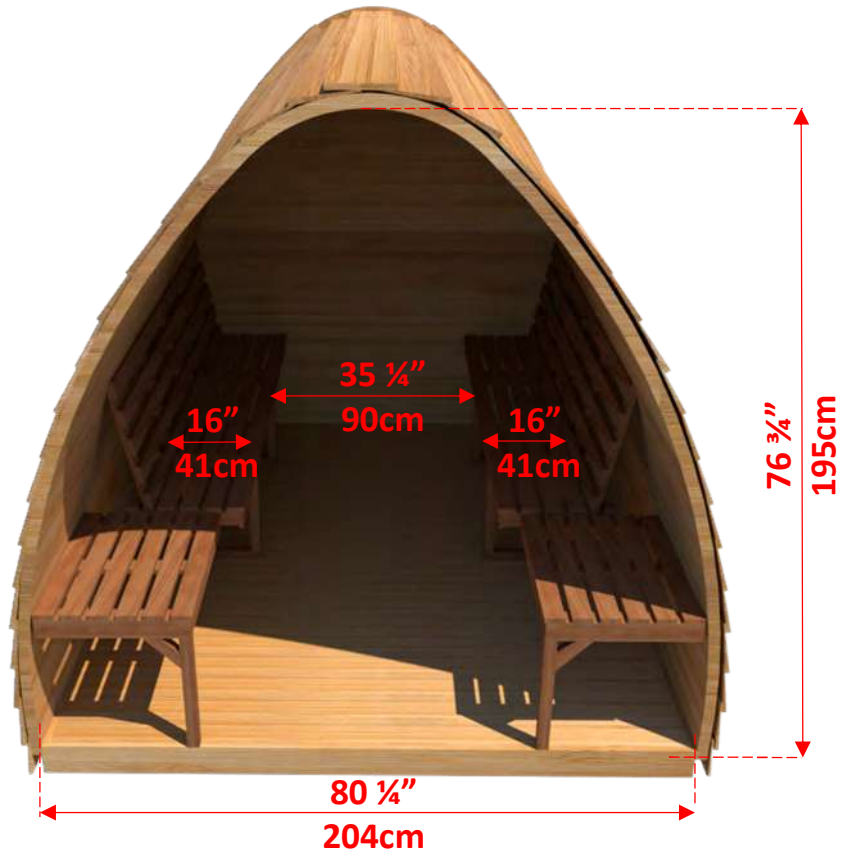

Model PSMINICL/PSMINIKN

7' x 7' Western Red Cedar Mini Pod Sauna

Model PSMINICL/PSMINIKN

7' x 7' Western Red Cedar Mini Pod Sauna

L Bench Layout (Standard)

Model PSMINICL/PSMINIKN

7' x 7' Western Red Cedar Mini Pod Sauna

Side Wall Bench Layout (Standard)

Model PSMINICL/PSMINIKN

7' x 7' Western Red Cedar Mini Pod Sauna

7' x 7' Cedar Mini Pod Sauna with Porch

Model PSMINICL/PSMINIKN

7' x 7' Western Red Cedar Mini Pod Sauna

L Bench Layout (Standard)

Model PSMINICL/PSMINIKN

7' x 7' Western Red Cedar Mini Pod Sauna

Side Wall Bench Layout

Model PSMINICL/PSMINIKN

7' x 7' Western Red Cedar Mini Pod Sauna

7' x 7' Cedar Mini Pod Sauna with Changeroom

Model PSMINICL/PSMINIKN

* Only available with Electric Heater

Square Back Window
20" (50cm) x 30" (76cm)
Available with L Bench or Side wall bench layout

* Only available with Electric Heater

12" (30cm) x 26 ¼" (67cm) Front Windows