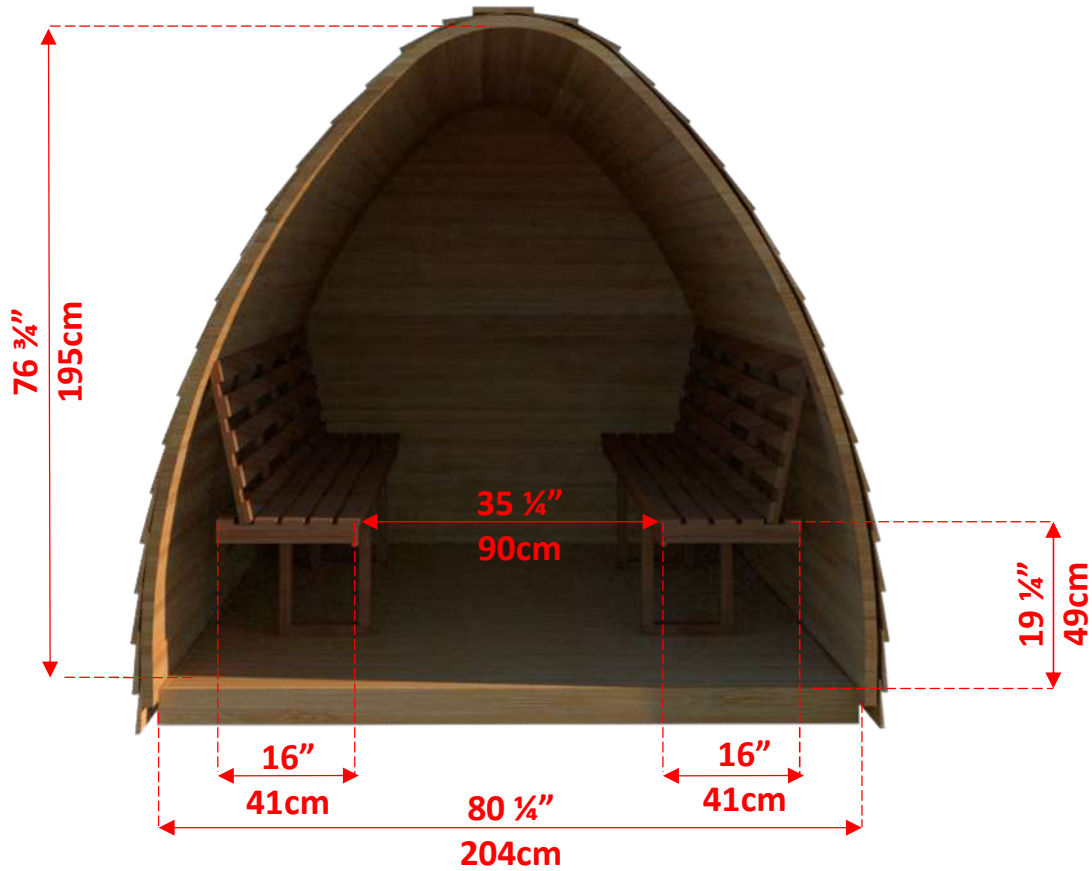

Model PSMINICL/PSMINIKN

7' x 7' Western Red Cedar Mini Pod Sauna

Model PSMINICL/PSMINIKN

7' x 7' Western Red Cedar Mini Pod Sauna

L Bench Layout (Standard)

Model PSMINICL/PSMINIKN

7' x 7' Western Red Cedar Mini Pod Sauna

Side Wall Bench Layout (Standard)

Model PSMINICL/PSMINIKN

7' x 7' Western Red Cedar Mini Pod Sauna

7' x 7' Cedar Mini Pod Sauna with Porch

Model PSMINICL/PSMINIKN

7' x 7' Western Red Cedar Mini Pod Sauna

L Bench Layout (Standard)

Model PSMINICL/PSMINIKN

7' x 7' Western Red Cedar Mini Pod Sauna

Side Wall Bench Layout

Model PSMINICL/PSMINIKN

7' x 7' Western Red Cedar Mini Pod Sauna

7' x 7' Cedar Mini Pod Sauna with Changeroom

Model PSMINICL/PSMINIKN

* Only available with Electric Heater

Square Back Window
20" (50cm) x 30" (76cm)
Available with L Bench or Side wall bench layout

* Only available with Electric Heater

12" (30cm) x 26 ¼" (67cm) Front Windows