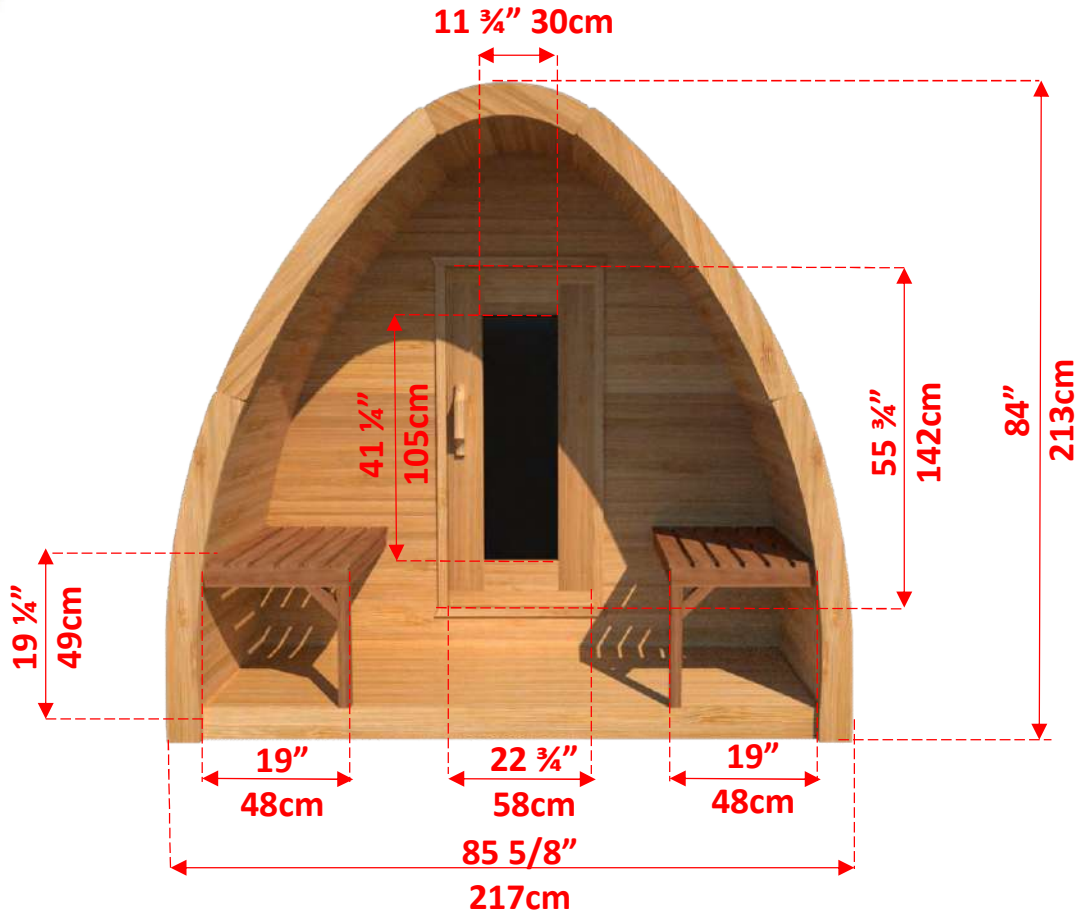

Side Wall Bench Layout (Standard)

Model PSMINICL/PSMINIKN

7' x 7' Western Red Cedar Mini Pod Sauna

7' x 7' Cedar Mini Pod Sauna with Porch

Model PSMINICL/PSMINIKN

7' x 7' Western Red Cedar Mini Pod Sauna

L Bench Layout (Standard)

Model PSMINICL/PSMINIKN

7' x 7' Western Red Cedar Mini Pod Sauna

Side Wall Bench Layout

Model PSMINICL/PSMINIKN

7' x 7' Western Red Cedar Mini Pod Sauna

7' x 7' Cedar Mini Pod Sauna with Changeroom

Model PSMINICL/PSMINIKN

7' x 7' Western Red Cedar Mini Pod Sauna

L Bench Layout (Standard)

Model PSMINICL/PSMINIKN

7' x 7' Western Red Cedar Mini Pod Sauna

Side Wall Bench Layout

Model PSMINICL/PSMINIKN

7' x 7' Western Red Cedar Mini Pod Sauna

7' x 7' Cedar Mini Pod Sauna with Porch & Changeroom

Model PSMINICL/PSMINIKN

7' x 7' Western Red Cedar Mini Pod Sauna

L Bench Layout (Standard)

Model PSMINICL/PSMINIKN

7' x 7' Western Red Cedar Mini Pod Sauna