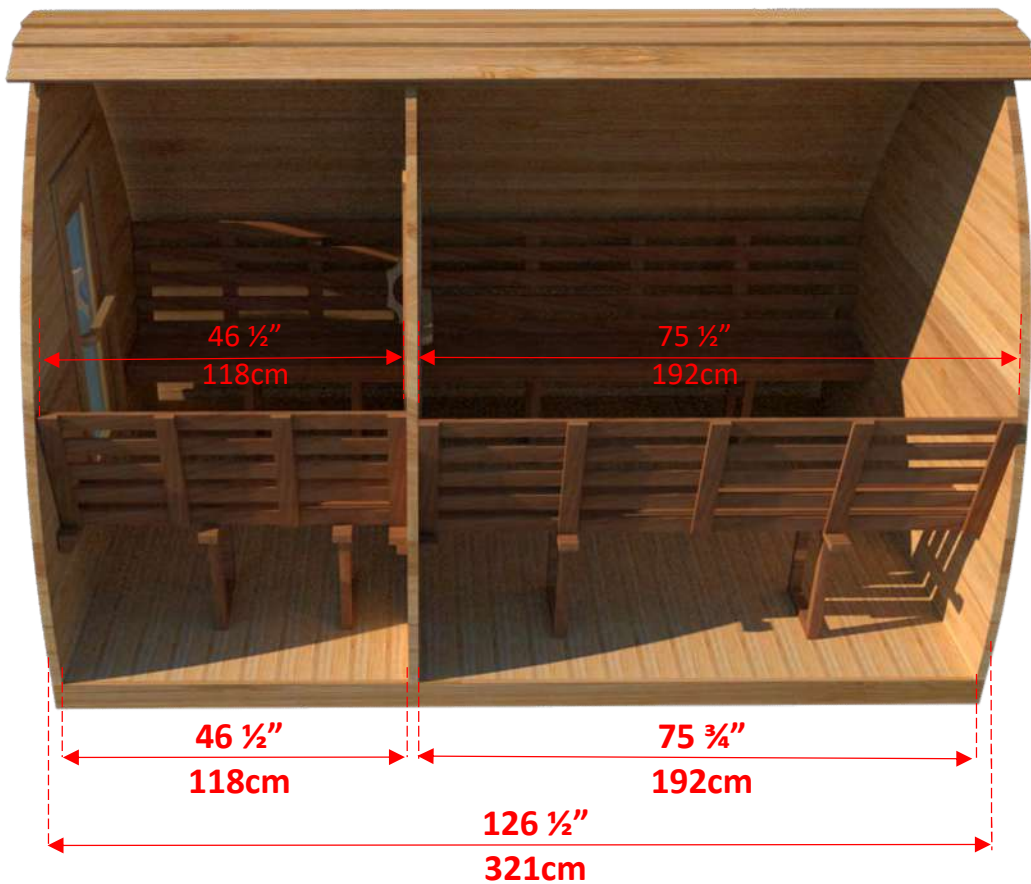

Model PSMINICL/PSMINIKN

7' x 7' Western Red Cedar Mini Pod Sauna

Side Wall Bench Layout

Model PSMINICL/PSMINIKN

7' x 7' Western Red Cedar Mini Pod Sauna

7' x 7' Cedar Mini Pod Sauna with Changeroom

Model PSMINICL/PSMINIKN

7' x 7' Western Red Cedar Mini Pod Sauna

L Bench Layout (Standard)

Model PSMINICL/PSMINIKN

7' x 7' Western Red Cedar Mini Pod Sauna

Side Wall Bench Layout

Model PSMINICL/PSMINIKN

7' x 7' Western Red Cedar Mini Pod Sauna

7' x 7' Cedar Mini Pod Sauna with Porch & Changeroom

Model PSMINICL/PSMINIKN

7' x 7' Western Red Cedar Mini Pod Sauna

L Bench Layout (Standard)

Model PSMINICL/PSMINIKN

7' x 7' Western Red Cedar Mini Pod Sauna

* Only available with Electric Heater

Square Back Window
20" (50cm) x 30" (76cm)
Available with L Bench or Side wall bench layout

* Only available with Electric Heater

12" (30cm) x 26 ¼" (67cm) Front Windows