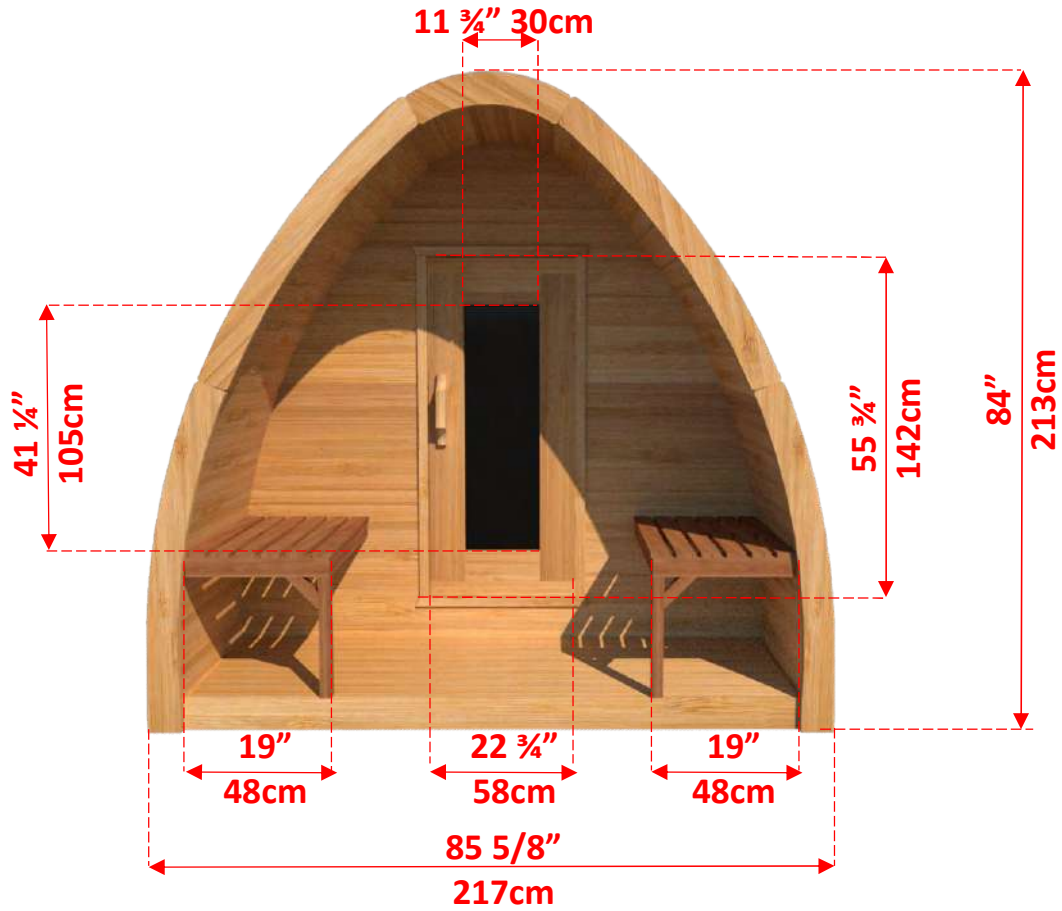

Model PSMINICL/PSMINIKN

7' x 7' Western Red Cedar Mini Pod Sauna

Model PSMINICL/PSMINIKN

7' x 7' Western Red Cedar Mini Pod Sauna

L Bench Layout (Standard)

Model PSMINICL/PSMINIKN

7' x 7' Western Red Cedar Mini Pod Sauna

Side Wall Bench Layout (Standard)

Model PSMINICL/PSMINIKN

7' x 7' Western Red Cedar Mini Pod Sauna

7' x 7' Cedar Mini Pod Sauna with Porch

Model PSMINICL/PSMINIKN

7' x 7' Western Red Cedar Mini Pod Sauna

L Bench Layout (Standard)

Model PSMINICL/PSMINIKN

7' x 7' Western Red Cedar Mini Pod Sauna

Side Wall Bench Layout

Model PSMINICL/PSMINIKN

7' x 7' Western Red Cedar Mini Pod Sauna

7' x 7' Cedar Mini Pod Sauna with Changeroom

Model PSMINICL/PSMINIKN

* Only available with Electric Heater

Square Back Window
20" (50cm) x 30" (76cm)
Available with L Bench or Side wall bench layout

* Only available with Electric Heater

12" (30cm) x 26 ¼" (67cm) Front Windows