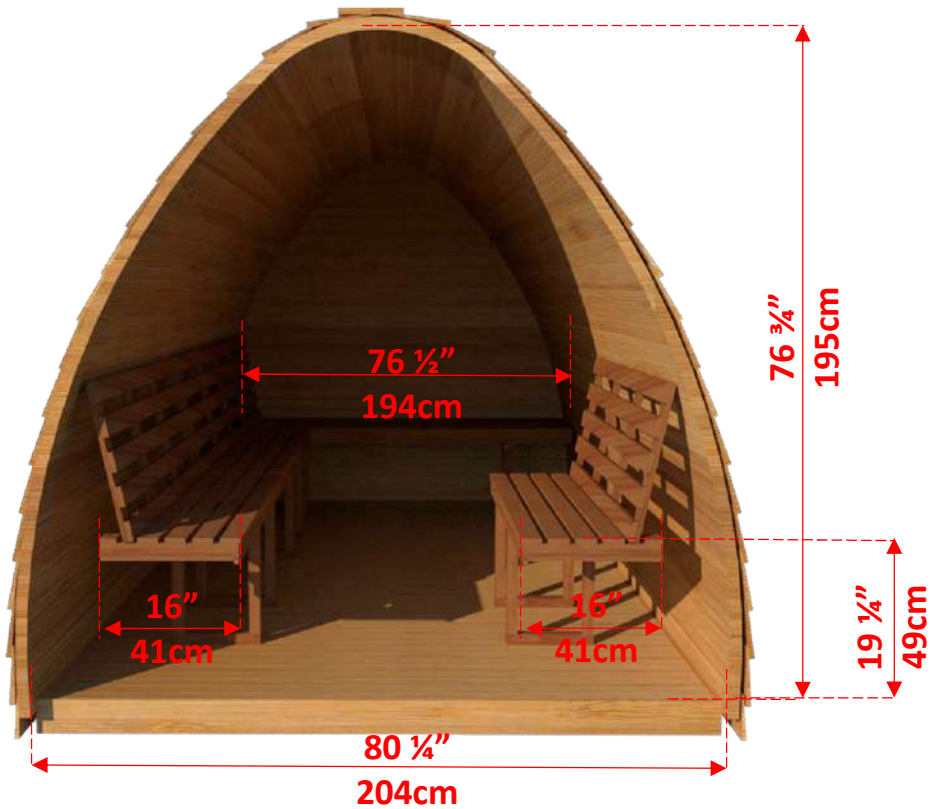

Side Wall Bench Layout (Standard)

Model PSMINICL/PSMINIKN

7' x 7' Western Red Cedar Mini Pod Sauna

7' x 7' Cedar Mini Pod Sauna with Porch

Model PSMINICL/PSMINIKN

7' x 7' Western Red Cedar Mini Pod Sauna

L Bench Layout (Standard)

Model PSMINICL/PSMINIKN

7' x 7' Western Red Cedar Mini Pod Sauna

Side Wall Bench Layout

Model PSMINICL/PSMINIKN

7' x 7' Western Red Cedar Mini Pod Sauna

7' x 7' Cedar Mini Pod Sauna with Changeroom

Model PSMINICL/PSMINIKN

7' x 7' Western Red Cedar Mini Pod Sauna

L Bench Layout (Standard)

Model PSMINICL/PSMINIKN

7' x 7' Western Red Cedar Mini Pod Sauna

Side Wall Bench Layout

Model PSMINICL/PSMINIKN

7' x 7' Western Red Cedar Mini Pod Sauna

7' x 7' Cedar Mini Pod Sauna with Porch & Changeroom

Model PSMINICL/PSMINIKN

7' x 7' Western Red Cedar Mini Pod Sauna

L Bench Layout (Standard)

Model PSMINICL/PSMINIKN

7' x 7' Western Red Cedar Mini Pod Sauna