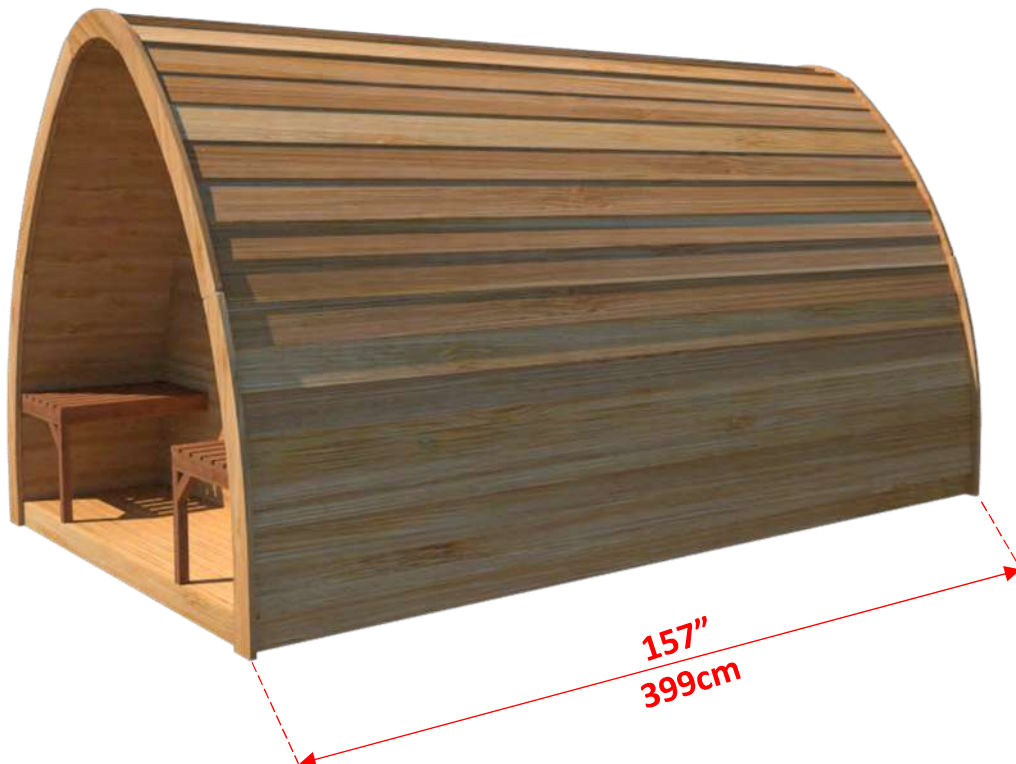

Model PSMINICL/PSMINIKN

7' x 7' Western Red Cedar Mini Pod Sauna

Side Wall Bench Layout

Model PSMINICL/PSMINIKN

7' x 7' Western Red Cedar Mini Pod Sauna

7' x 7' Cedar Mini Pod Sauna with Changeroom

Model PSMINICL/PSMINIKN

7' x 7' Western Red Cedar Mini Pod Sauna

L Bench Layout (Standard)

Model PSMINICL/PSMINIKN

7' x 7' Western Red Cedar Mini Pod Sauna

Side Wall Bench Layout

Model PSMINICL/PSMINIKN

7' x 7' Western Red Cedar Mini Pod Sauna

7' x 7' Cedar Mini Pod Sauna with Porch & Changeroom

Model PSMINICL/PSMINIKN

7' x 7' Western Red Cedar Mini Pod Sauna

L Bench Layout (Standard)

Model PSMINICL/PSMINIKN

7' x 7' Western Red Cedar Mini Pod Sauna

* Only available with Electric Heater

Square Back Window
20" (50cm) x 30" (76cm)
Available with L Bench or Side wall bench layout

* Only available with Electric Heater

12" (30cm) x 26 ¼" (67cm) Front Windows