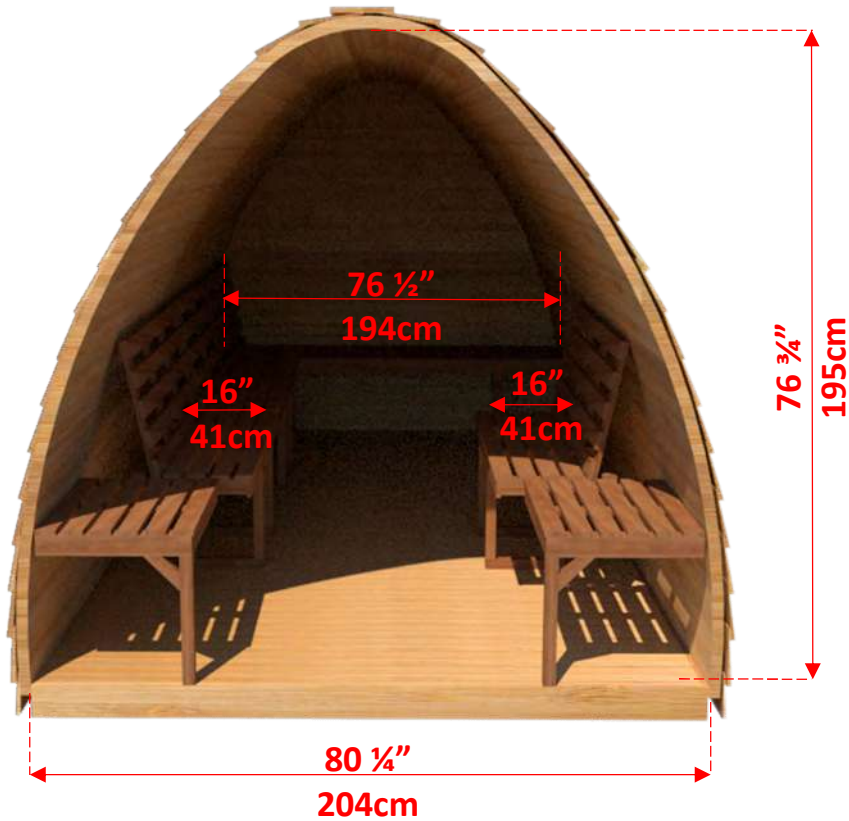

Model PSMINICL/PSMINIKN

7' x 7' Western Red Cedar Mini Pod Sauna

Side Wall Bench Layout

Model PSMINICL/PSMINIKN

7' x 7' Western Red Cedar Mini Pod Sauna

7' x 7' Cedar Mini Pod Sauna with Changeroom

Model PSMINICL/PSMINIKN

7' x 7' Western Red Cedar Mini Pod Sauna

L Bench Layout (Standard)

Model PSMINICL/PSMINIKN

7' x 7' Western Red Cedar Mini Pod Sauna

Side Wall Bench Layout

Model PSMINICL/PSMINIKN

7' x 7' Western Red Cedar Mini Pod Sauna

7' x 7' Cedar Mini Pod Sauna with Porch & Changeroom

Model PSMINICL/PSMINIKN

7' x 7' Western Red Cedar Mini Pod Sauna

L Bench Layout (Standard)

Model PSMINICL/PSMINIKN

7' x 7' Western Red Cedar Mini Pod Sauna

* Only available with Electric Heater

Square Back Window
20" (50cm) x 30" (76cm)
Available with L Bench or Side wall bench layout

* Only available with Electric Heater

12" (30cm) x 26 ¼" (67cm) Front Windows