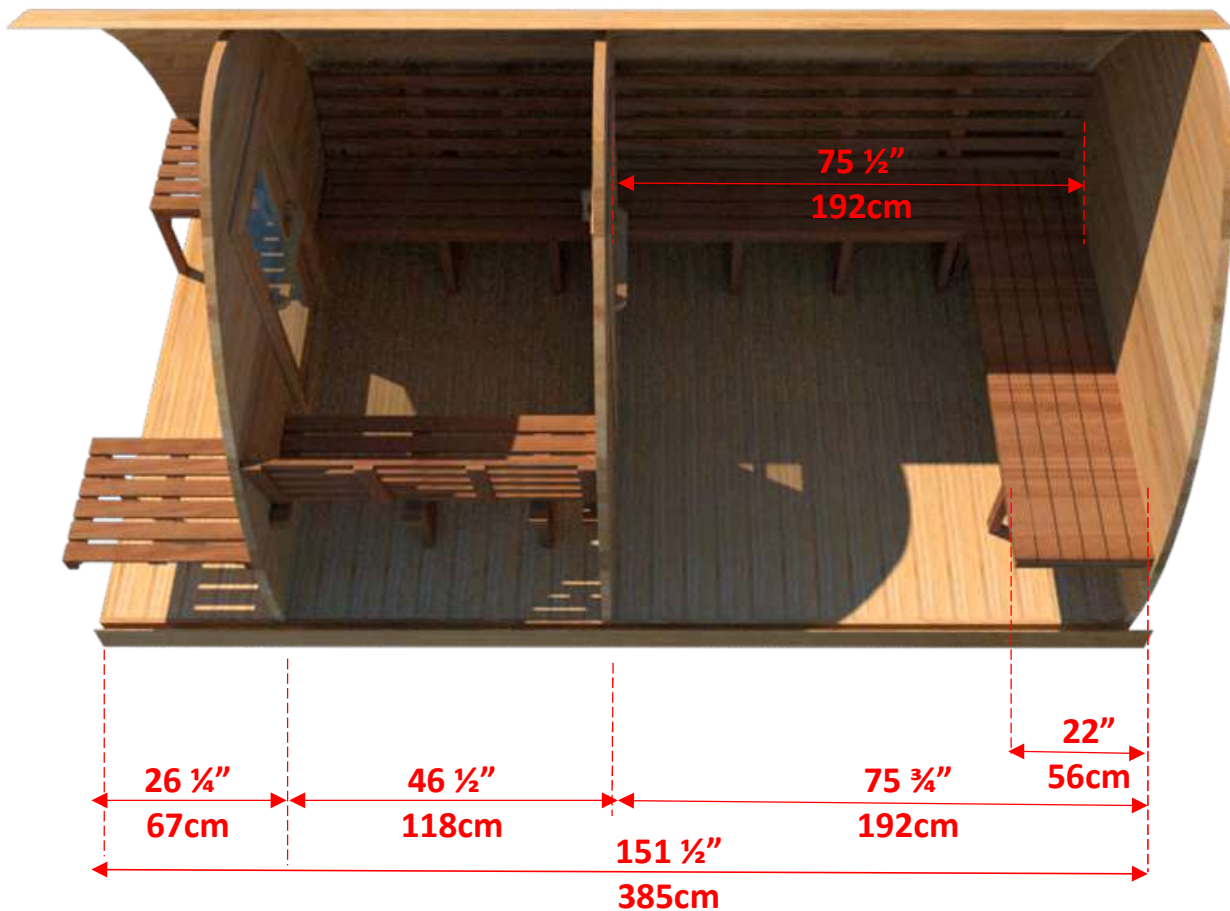

Model PSMINICL/PSMINIKN

7' x 7' Western Red Cedar Mini Pod Sauna

Side Wall Bench Layout

Model PSMINICL/PSMINIKN

7' x 7' Western Red Cedar Mini Pod Sauna

7' x 7' Cedar Mini Pod Sauna with Changeroom

Model PSMINICL/PSMINIKN

7' x 7' Western Red Cedar Mini Pod Sauna

L Bench Layout (Standard)

Model PSMINICL/PSMINIKN

7' x 7' Western Red Cedar Mini Pod Sauna

Side Wall Bench Layout

Model PSMINICL/PSMINIKN

7' x 7' Western Red Cedar Mini Pod Sauna

7' x 7' Cedar Mini Pod Sauna with Porch & Changeroom

Model PSMINICL/PSMINIKN

7' x 7' Western Red Cedar Mini Pod Sauna

L Bench Layout (Standard)

Model PSMINICL/PSMINIKN

7' x 7' Western Red Cedar Mini Pod Sauna

* Only available with Electric Heater

Square Back Window
20" (50cm) x 30" (76cm)
Available with L Bench or Side wall bench layout

* Only available with Electric Heater

12" (30cm) x 26 ¼" (67cm) Front Windows