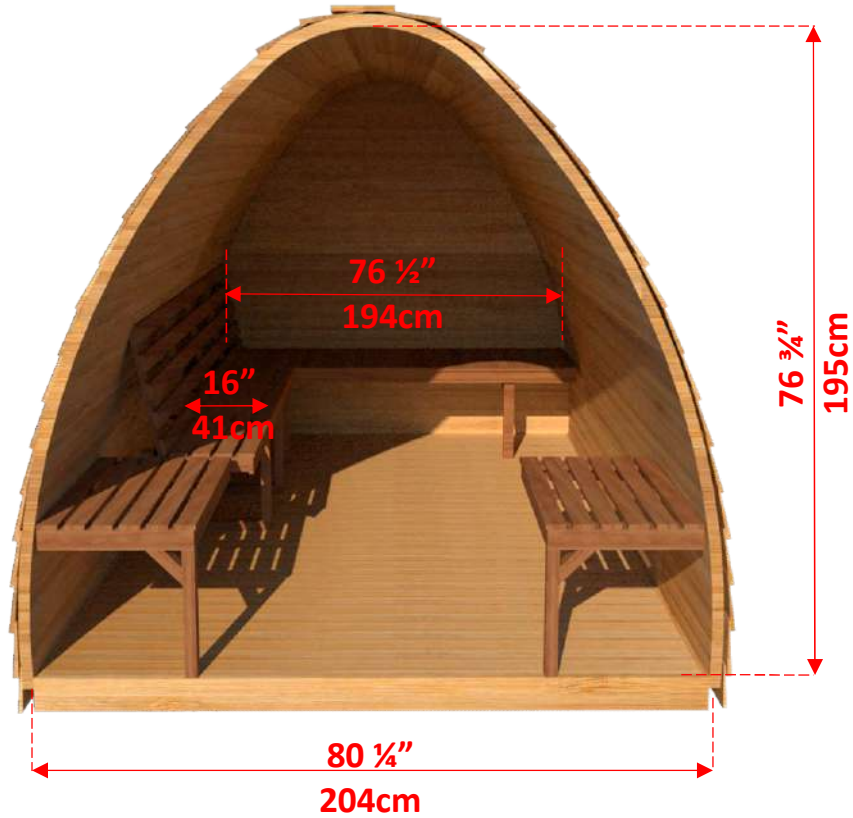

Model PSMINICL/PSMINIKN

7' x 7' Western Red Cedar Mini Pod Sauna

Model PSMINICL/PSMINIKN

7' x 7' Western Red Cedar Mini Pod Sauna

L Bench Layout (Standard)

Model PSMINICL/PSMINIKN

7' x 7' Western Red Cedar Mini Pod Sauna

Side Wall Bench Layout (Standard)

Model PSMINICL/PSMINIKN

7' x 7' Western Red Cedar Mini Pod Sauna

7' x 7' Cedar Mini Pod Sauna with Porch

Model PSMINICL/PSMINIKN

7' x 7' Western Red Cedar Mini Pod Sauna

L Bench Layout (Standard)

Model PSMINICL/PSMINIKN

7' x 7' Western Red Cedar Mini Pod Sauna

Side Wall Bench Layout

Model PSMINICL/PSMINIKN

7' x 7' Western Red Cedar Mini Pod Sauna

7' x 7' Cedar Mini Pod Sauna with Changeroom

Model PSMINICL/PSMINIKN

7' x 7' Western Red Cedar Mini Pod Sauna

L Bench Layout (Standard)

Model PSMINICL/PSMINIKN

7' x 7' Western Red Cedar Mini Pod Sauna

Side Wall Bench Layout

Model PSMINICL/PSMINIKN

7' x 7' Western Red Cedar Mini Pod Sauna