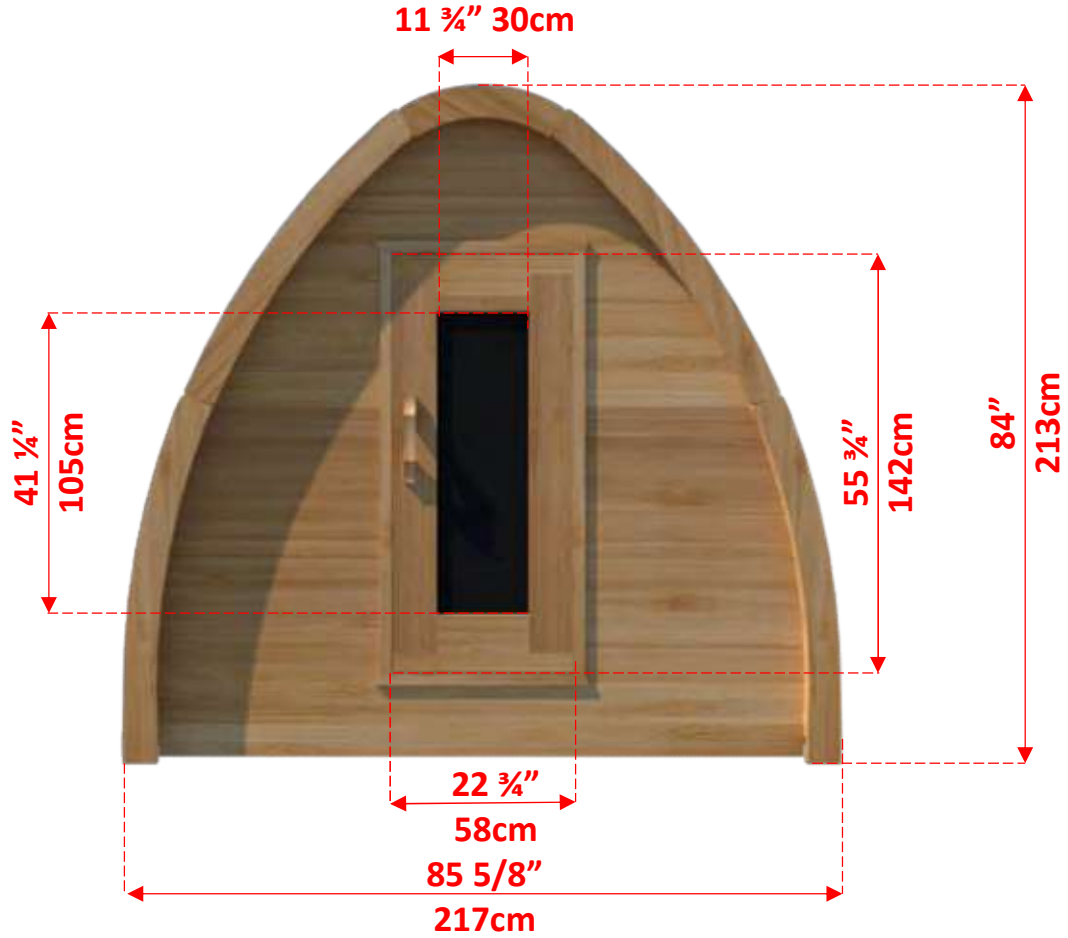

Model PSMINICL/PSMINIKN

7' x 7' Western Red Cedar Mini Pod Sauna

Model PSMINICL/PSMINIKN

7' x 7' Western Red Cedar Mini Pod Sauna

L Bench Layout (Standard)

Model PSMINICL/PSMINIKN

7' x 7' Western Red Cedar Mini Pod Sauna

Side Wall Bench Layout (Standard)

Model PSMINICL/PSMINIKN

7' x 7' Western Red Cedar Mini Pod Sauna

7' x 7' Cedar Mini Pod Sauna with Porch

Model PSMINICL/PSMINIKN

7' x 7' Western Red Cedar Mini Pod Sauna

L Bench Layout (Standard)

Model PSMINICL/PSMINIKN

7' x 7' Western Red Cedar Mini Pod Sauna

Side Wall Bench Layout

Model PSMINICL/PSMINIKN

7' x 7' Western Red Cedar Mini Pod Sauna

7' x 7' Cedar Mini Pod Sauna with Changeroom

Model PSMINICL/PSMINIKN

7' x 7' Western Red Cedar Mini Pod Sauna

L Bench Layout (Standard)

Model PSMINICL/PSMINIKN

7' x 7' Western Red Cedar Mini Pod Sauna

Side Wall Bench Layout

Model PSMINICL/PSMINIKN

7' x 7' Western Red Cedar Mini Pod Sauna