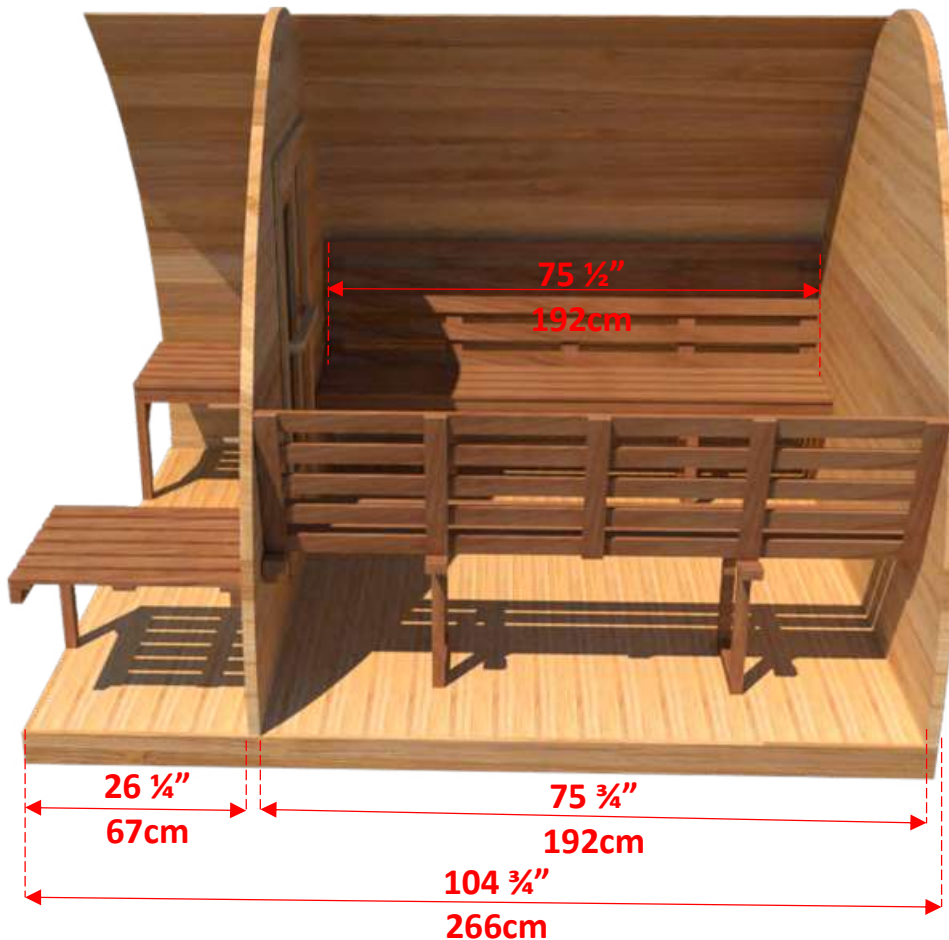

Model PSMINICL/PSMINIKN

7' x 7' Western Red Cedar Mini Pod Sauna

Model PSMINICL/PSMINIKN

7' x 7' Western Red Cedar Mini Pod Sauna

L Bench Layout (Standard)

Model PSMINICL/PSMINIKN

7' x 7' Western Red Cedar Mini Pod Sauna

Side Wall Bench Layout (Standard)

Model PSMINICL/PSMINIKN

7' x 7' Western Red Cedar Mini Pod Sauna

7' x 7' Cedar Mini Pod Sauna with Porch

Model PSMINICL/PSMINIKN

7' x 7' Western Red Cedar Mini Pod Sauna

L Bench Layout (Standard)

Model PSMINICL/PSMINIKN

7' x 7' Western Red Cedar Mini Pod Sauna

Side Wall Bench Layout

Model PSMINICL/PSMINIKN

7' x 7' Western Red Cedar Mini Pod Sauna

7' x 7' Cedar Mini Pod Sauna with Changeroom

Model PSMINICL/PSMINIKN

* Only available with Electric Heater

Square Back Window
20" (50cm) x 30" (76cm)
Available with L Bench or Side wall bench layout

* Only available with Electric Heater

12" (30cm) x 26 ¼" (67cm) Front Windows