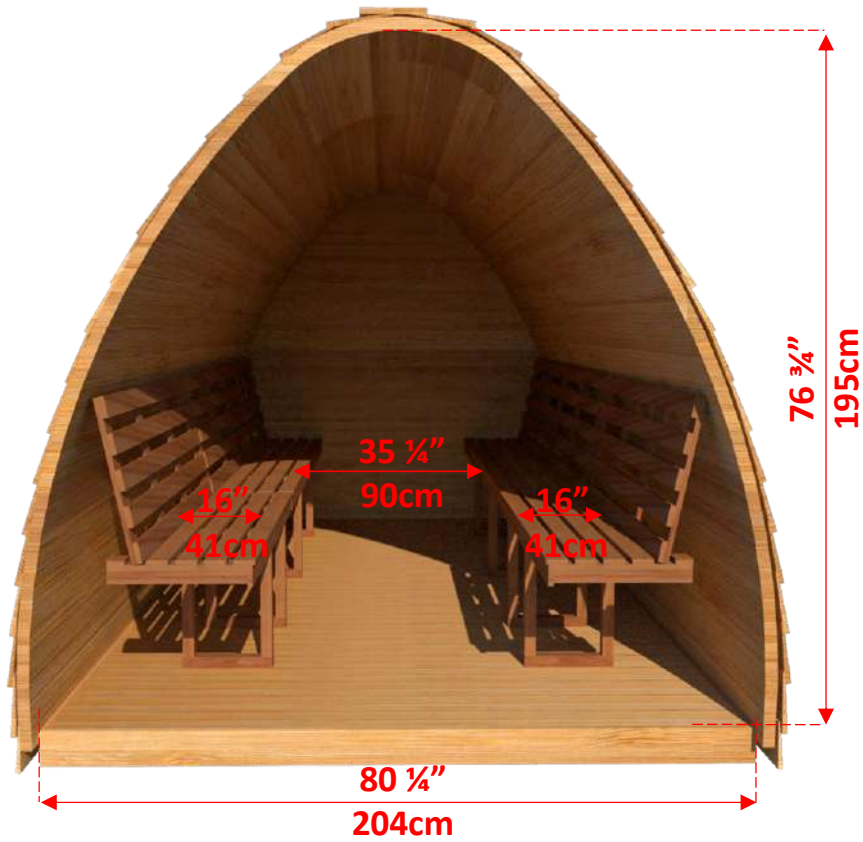

Side Wall Bench Layout (Standard)

Model PSMINICL/PSMINIKN

7' x 7' Western Red Cedar Mini Pod Sauna

7' x 7' Cedar Mini Pod Sauna with Porch

Model PSMINICL/PSMINIKN

7' x 7' Western Red Cedar Mini Pod Sauna

L Bench Layout (Standard)

Model PSMINICL/PSMINIKN

7' x 7' Western Red Cedar Mini Pod Sauna

Side Wall Bench Layout

Model PSMINICL/PSMINIKN

7' x 7' Western Red Cedar Mini Pod Sauna

7' x 7' Cedar Mini Pod Sauna with Changeroom

Model PSMINICL/PSMINIKN

7' x 7' Western Red Cedar Mini Pod Sauna

L Bench Layout (Standard)

Model PSMINICL/PSMINIKN

7' x 7' Western Red Cedar Mini Pod Sauna

Side Wall Bench Layout

Model PSMINICL/PSMINIKN

7' x 7' Western Red Cedar Mini Pod Sauna

7' x 7' Cedar Mini Pod Sauna with Porch & Changeroom

Model PSMINICL/PSMINIKN

7' x 7' Western Red Cedar Mini Pod Sauna

L Bench Layout (Standard)

Model PSMINICL/PSMINIKN

7' x 7' Western Red Cedar Mini Pod Sauna