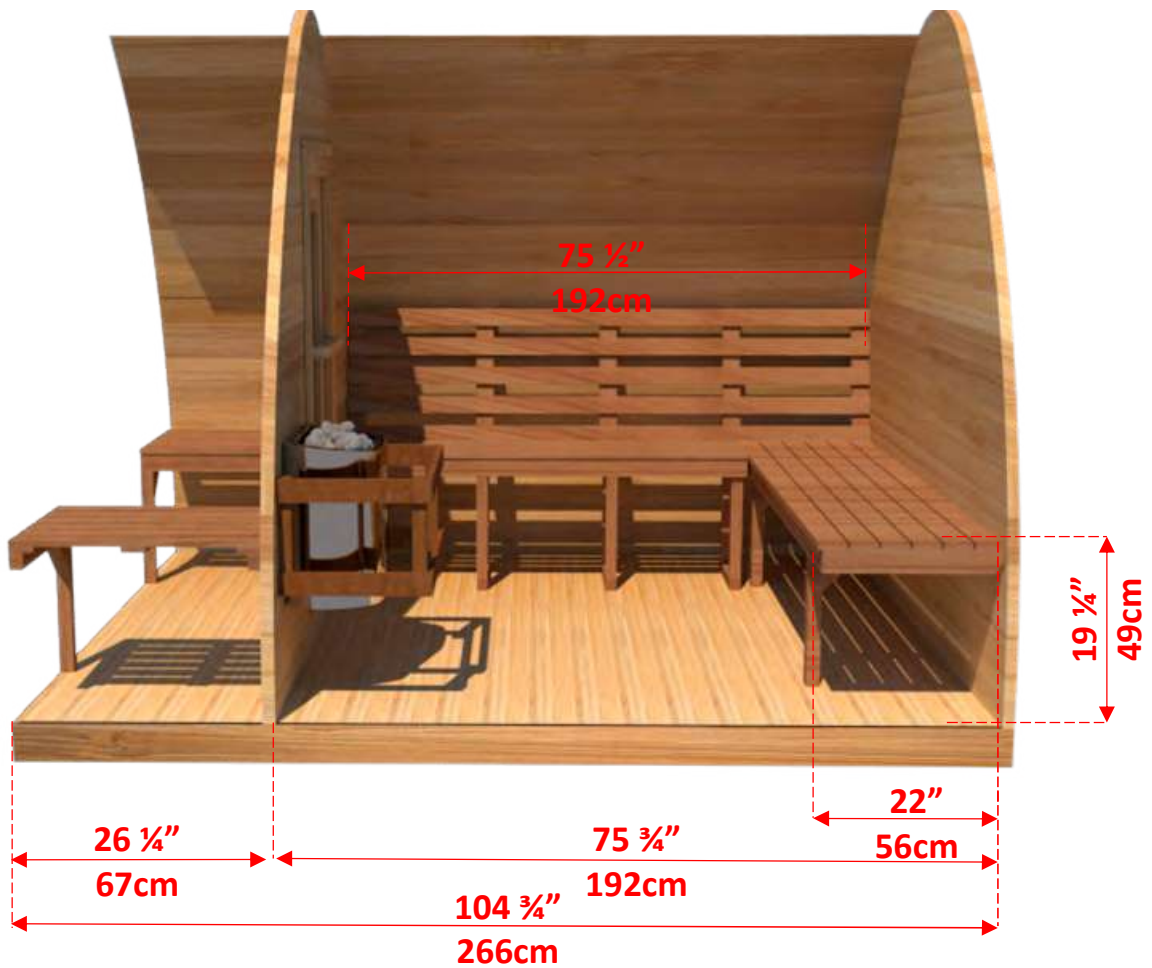

Side Wall Bench Layout (Standard)

Model PSMINICL/PSMINIKN

7' x 7' Western Red Cedar Mini Pod Sauna

7' x 7' Cedar Mini Pod Sauna with Porch

Model PSMINICL/PSMINIKN

7' x 7' Western Red Cedar Mini Pod Sauna

L Bench Layout (Standard)

Model PSMINICL/PSMINIKN

7' x 7' Western Red Cedar Mini Pod Sauna

Side Wall Bench Layout

Model PSMINICL/PSMINIKN

7' x 7' Western Red Cedar Mini Pod Sauna

7' x 7' Cedar Mini Pod Sauna with Changeroom

Model PSMINICL/PSMINIKN

7' x 7' Western Red Cedar Mini Pod Sauna

L Bench Layout (Standard)

Model PSMINICL/PSMINIKN

7' x 7' Western Red Cedar Mini Pod Sauna

Side Wall Bench Layout

Model PSMINICL/PSMINIKN

7' x 7' Western Red Cedar Mini Pod Sauna

* Only available with Electric Heater

Square Back Window
20" (50cm) x 30" (76cm)
Available with L Bench or Side wall bench layout

* Only available with Electric Heater

12" (30cm) x 26 ¼" (67cm) Front Windows