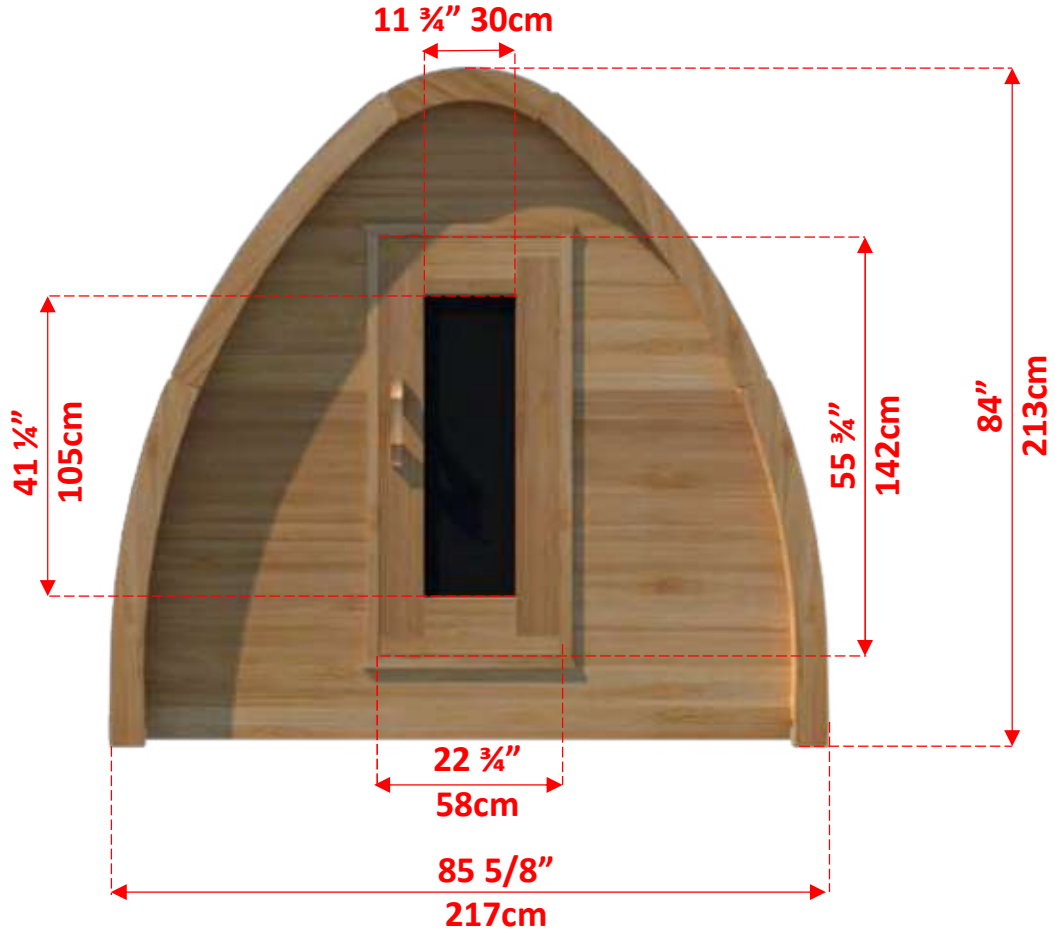

Model PSMINICL/PSMINIKN

7' x 7' Western Red Cedar Mini Pod Sauna

Model PSMINICL/PSMINIKN

7' x 7' Western Red Cedar Mini Pod Sauna

L Bench Layout (Standard)

Model PSMINICL/PSMINIKN

7' x 7' Western Red Cedar Mini Pod Sauna

Side Wall Bench Layout (Standard)

Model PSMINICL/PSMINIKN

7' x 7' Western Red Cedar Mini Pod Sauna

7' x 7' Cedar Mini Pod Sauna with Porch

Model PSMINICL/PSMINIKN

7' x 7' Western Red Cedar Mini Pod Sauna

L Bench Layout (Standard)

Model PSMINICL/PSMINIKN

7' x 7' Western Red Cedar Mini Pod Sauna

Side Wall Bench Layout

Model PSMINICL/PSMINIKN

7' x 7' Western Red Cedar Mini Pod Sauna

7' x 7' Cedar Mini Pod Sauna with Changeroom

Model PSMINICL/PSMINIKN

7' x 7' Western Red Cedar Mini Pod Sauna

L Bench Layout (Standard)

Model PSMINICL/PSMINIKN

7' x 7' Western Red Cedar Mini Pod Sauna

Side Wall Bench Layout

Model PSMINICL/PSMINIKN

7' x 7' Western Red Cedar Mini Pod Sauna