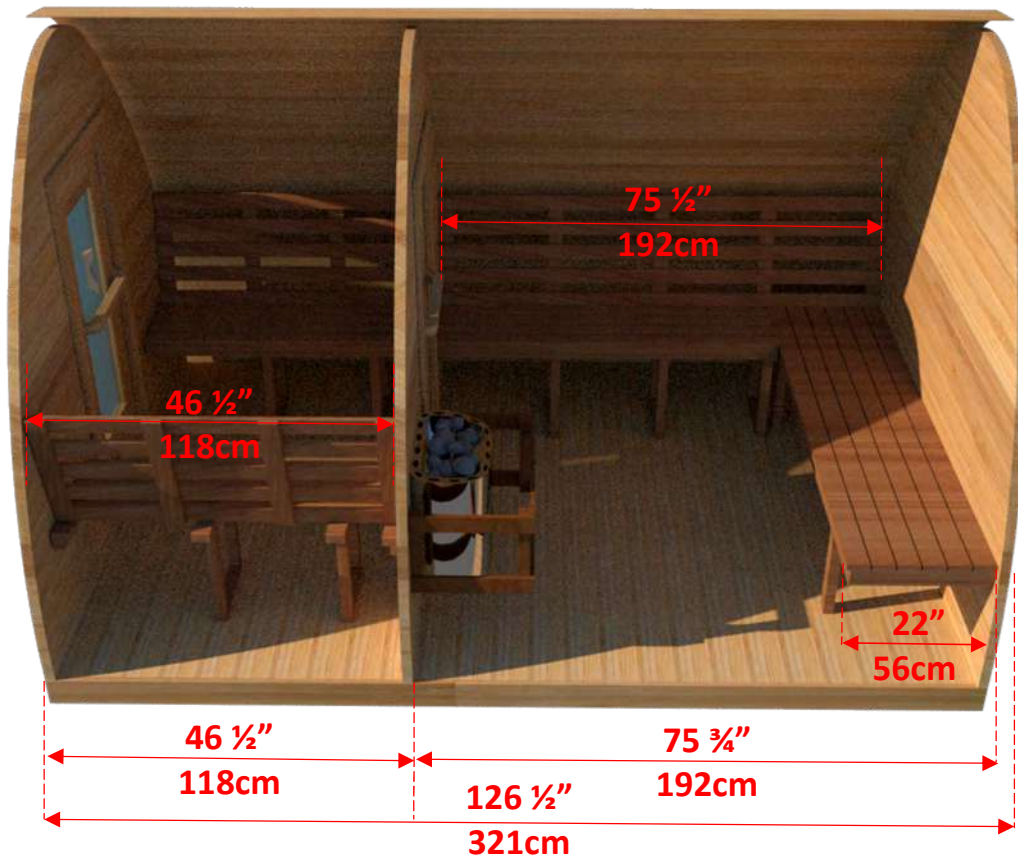

Side Wall Bench Layout (Standard)

Model PSMINICL/PSMINIKN

7' x 7' Western Red Cedar Mini Pod Sauna

7' x 7' Cedar Mini Pod Sauna with Porch

Model PSMINICL/PSMINIKN

7' x 7' Western Red Cedar Mini Pod Sauna

L Bench Layout (Standard)

Model PSMINICL/PSMINIKN

7' x 7' Western Red Cedar Mini Pod Sauna

Side Wall Bench Layout

Model PSMINICL/PSMINIKN

7' x 7' Western Red Cedar Mini Pod Sauna

7' x 7' Cedar Mini Pod Sauna with Changeroom

Model PSMINICL/PSMINIKN

7' x 7' Western Red Cedar Mini Pod Sauna

L Bench Layout (Standard)

Model PSMINICL/PSMINIKN

7' x 7' Western Red Cedar Mini Pod Sauna

Side Wall Bench Layout

Model PSMINICL/PSMINIKN

7' x 7' Western Red Cedar Mini Pod Sauna

* Only available with Electric Heater

Square Back Window
20" (50cm) x 30" (76cm)
Available with L Bench or Side wall bench layout

* Only available with Electric Heater

12" (30cm) x 26 ¼" (67cm) Front Windows